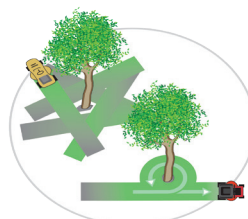

MyRIDE – Bedre kjøreopplevelse

ZERO TURN SYSTEMET – NULL SVINGRADIUS

Med spakene blir maskinen meget lett å styre rundt trær, busker og andre hindringer.