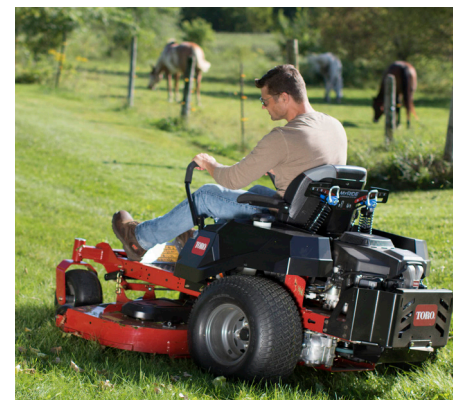

Tilleggsutstyr

Oppsamler Twin Bagger 227 l. Highlift kniv. Belysnings-kit-ROPS. Stripingkit. Lastholder