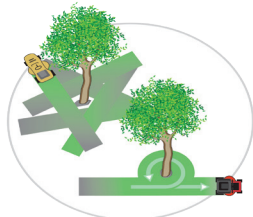

Tilleggsutstyr

Oppsamler 227 l Twin Bagger. Gulvmatte av gummi. Pedalløft av klippeagregatet. Timeteller.

ZERO TURN SYSTEM – NULL SVINGRADIUS

Med spakene blir maskinen meget lett å styre rundt trær, busker og andre hindringer.