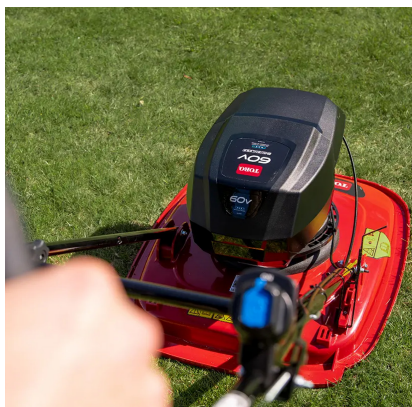

Toro eHoverPro 550

Klippebredde	46 cm
Klippesystem	Rotorkniv
Motor	60V børsteløs
Effekt	2,4 kW
Materiale	ABS plast
Klippehøyde	18-30 mm
Startsystem	Knapstart
Vekt	16 kg (uten batteri)